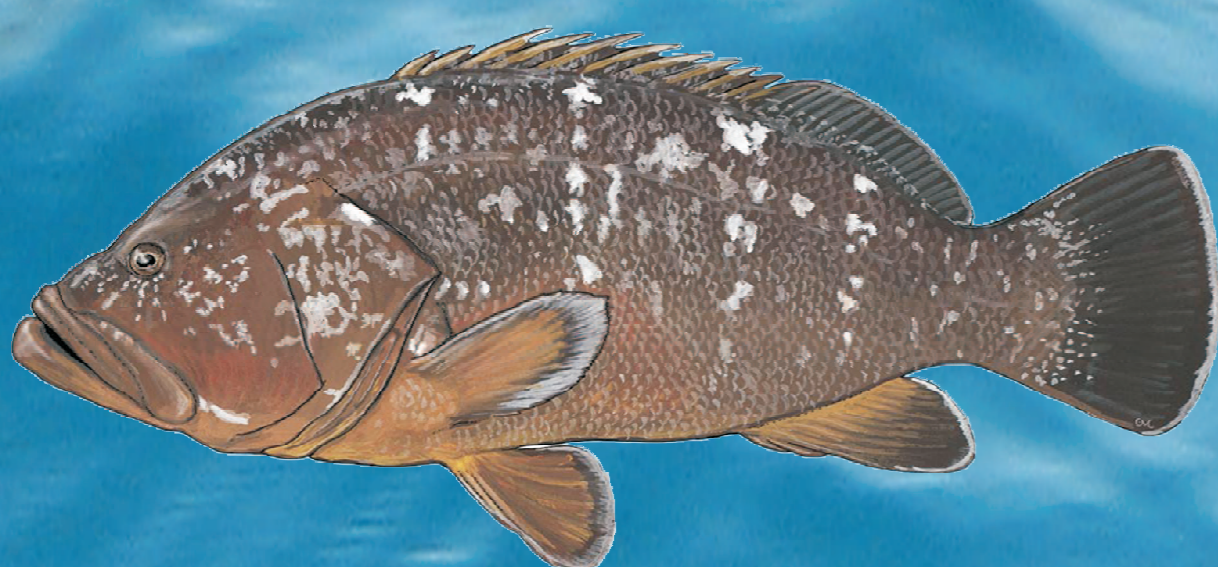

ΕΛΑΧΙΣΤΑ ΕΠΙΤΡΕΠΟΜΕΝΑ ΜΕΓΕΘΗ ΨΑΡΙΩΝ

Συμπεριλαμβάνονται μόνο τα είδη που αλιεύονται με τα επιτρεπόμενα στους Ερασιτέχνες Ψαράδες εργαλεία

www.psarevontas.gr

ΣΑΡΓΟΣ (*Diplodus Sargus*)
23 εκατοστά

ΚΑΚΑΡΕΛΛΟΣ (*Diplodus Vulgaris*)
18 εκατοστά

ΣΚΟΥΜΠΡΙ (*Scomber Scombrus*)
18 εκατοστά

ΚΟΛΙΟΣ (*Scomber Japonicus*)
18 εκατοστά

ΣΑΦΡΙΔΙ (*Trachurus Spp*)
15 εκατοστά

ΓΟΠΑ (*Boops Boops*)
10 εκατοστά

ΒΛΑΧΟΣ (*Polyprion Americanus*)
45 εκατοστά

ΡΟΦΟΣ (*Epinephelus Marginatus*)
45 εκατοστά

ΣΦΥΡΙΔΑ (*Epinephelus Spp*)
45 εκατοστά

ΣΤΗΡΑ (*Epinephelus Costae*)
45 εκατοστά

ΜΠΑΚΑΛΙΑΡΟΣ (*Merluccius Merluccius*)
20 εκατοστά

ΓΛΩΣΣΑ (*Solea Solea Vulgaris*)
20 εκατοστά

ΧΤΑΠΟΔΙ (*Octopus Vulgaris*)
500 γραμμάρια