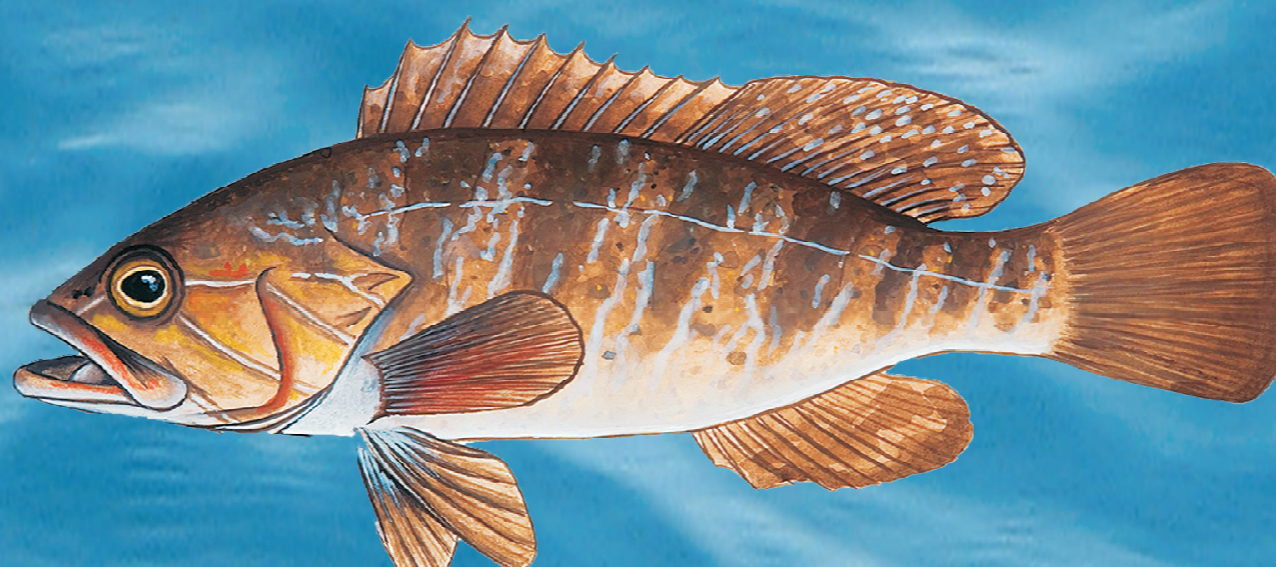

ΕΛΑΧΙΣΤΑ ΕΠΙΤΡΕΠΟΜΕΝΑ ΜΕΓΕΘΗ ΨΑΡΙΩΝ

Συμπεριλαμβάνονται μόνο τα είδη που αλιεύονται με τα επιτρεπόμενα στους Ερασιτέχνες Ψαράδες εργαλεία

www.psarevontas.gr

ΣΑΡΓΟΣ (*Diplodus Sargus*)
23 εκατοστά

ΚΑΚΑΡΕΛΛΟΣ (*Diplodus Vulgaris*)
18 εκατοστά

ΣΚΟΥΜΠΡΙ (*Scomber Scombrus*)
18 εκατοστά

ΚΟΛΙΟΣ (*Scomber Japonicus*)
18 εκατοστά

ΣΑΦΡΙΔΙ (*Trachurus Spp*)
15 εκατοστά

ΓΟΠΑ (*Boops Boops*)
10 εκατοστά

ΒΛΑΧΟΣ (*Polyprion Americanus*)
45 εκατοστά

ΡΟΦΟΣ (*Epinephelus Marginatus*)
45 εκατοστά

ΣΦΥΡΙΔΑ (*Epinephelus Spp*)
45 εκατοστά

ΣΤΗΡΑ (*Epinephelus Costae*)
45 εκατοστά

ΜΠΑΚΑΛΙΑΡΟΣ (*Merluccius Merluccius*)
20 εκατοστά

ΓΛΩΣΣΑ (*Solea Solea Vulgaris*)
20 εκατοστά

ΧΤΑΠΟΔΙ (*Octopus Vulgaris*)
500 γραμμάρια